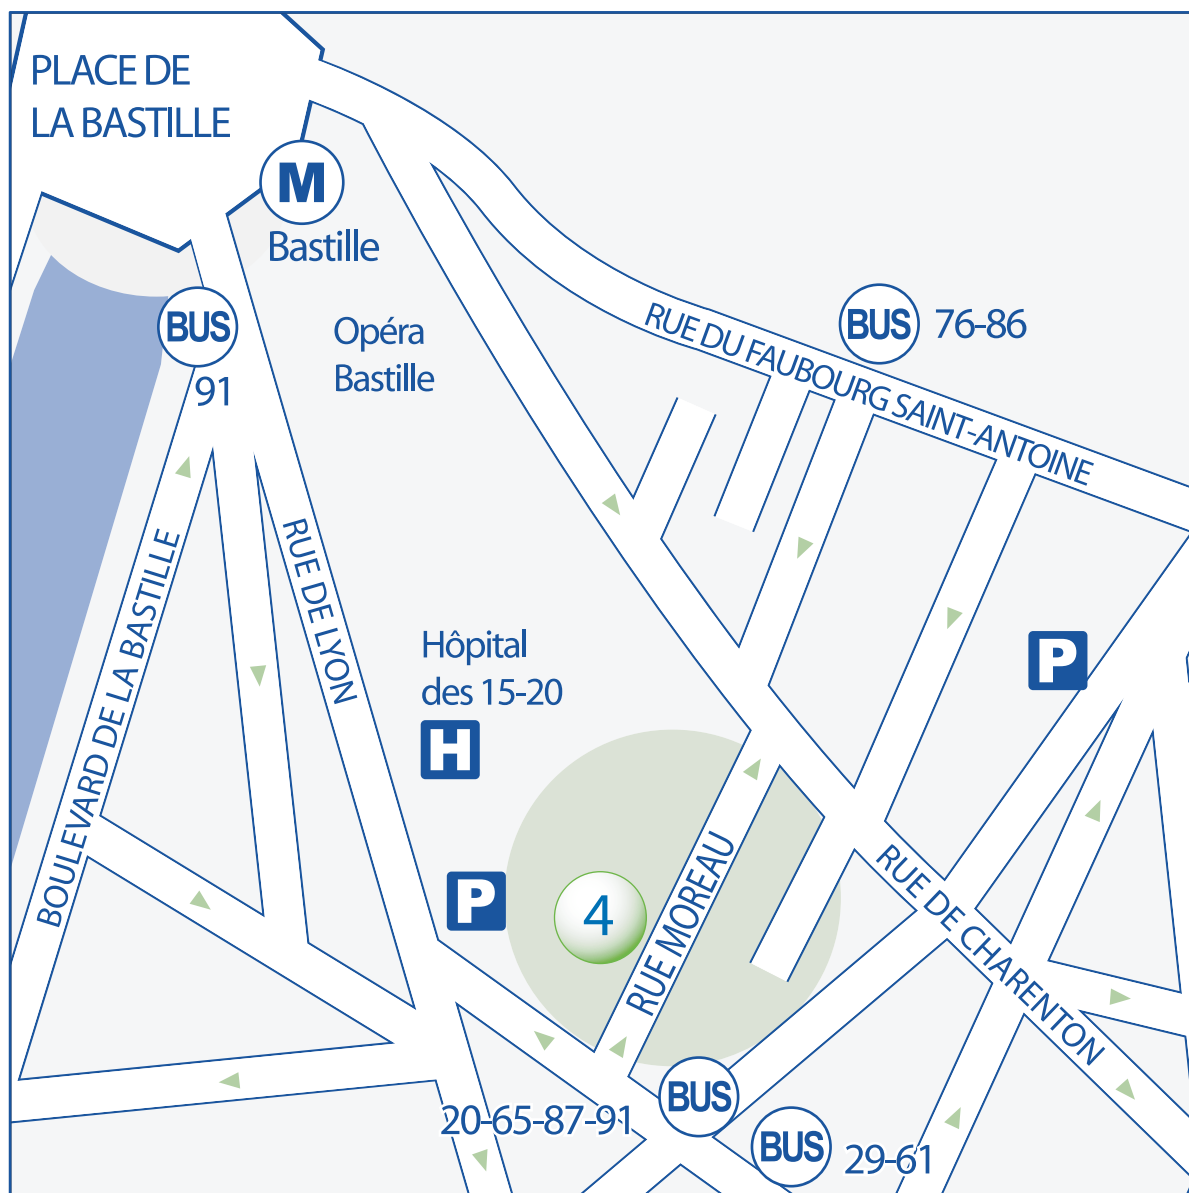

Laboratoire-Conseil en Audition

4, rue Moreau - 75012 PARIS
Tél : 01.44.67.80.80
Fax : 01.44.67.07.17
Email : info@audionat.com

-  20 - 29 - 57 - 61 - 63 - 65 - 87 - 91
-  Gare de Lyon, Bastille, Ledru-Rollin
-  Gare de Lyon - Lignes A et D
-  Nos locaux sont accessibles